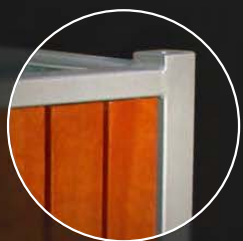

## Linie FLORE Blumenkasten

Fassungsvermögen 150 l, Wasserspeicher.

Blumenkasten aus metallisiertem, lackiertem Guss.  
Behälter aus lackiertem, verzinktem Stahl.  
Optionen: Edelstahlbehälter und  
Arme für Pflanzenstützen.  
Design F. Persouyre