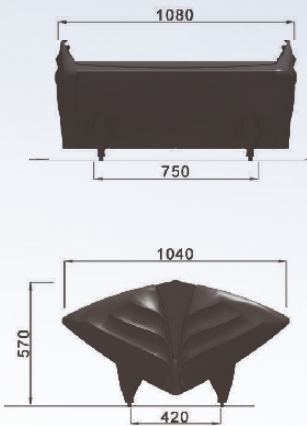

## Linie FLORE Blumenkasten

Fassungsvermögen 150 l, Wasserspeicher.

Blumenkasten aus metallisiertem, lackiertem Guss.  
Behälter aus lackiertem, verzinktem Stahl.  
Optionen: Edelstahlbehälter und  
Arme für Pflanzenstützen.  
Design F. Persouyre

## Linie AMBIANCE Blumenkasten

Fassungsvermögen 300 l.

Blumenkasten aus lackiertem Aluminium  
und zertifiziertem, lasiertem Holz.  
Behälter aus lackiertem, verzinktem Stahl.  
Option: Edelstahlbehälter.  
Design J.P. Deschamps

## CEANO Blumenkasten

Fassungsvermögen 300 l und 450 l.

Blumenkasten aus lackiertem,  
verzinktem Stahl  
und lasiertem Holz.  
Stahlbehälter.  
Option: Dekor.

4 Verankerungen M12x150

**GHM Eclatec GmbH**