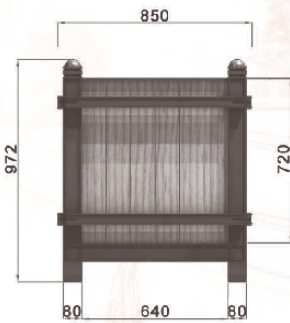

## Linie FLORE Blumenkasten

Fassungsvermögen 150 l, Wasserspeicher.

Blumenkasten aus metallisiertem, lackiertem Guss.  
Behälter aus lackiertem, verzinktem Stahl.  
Optionen: Edelstahlbehälter und  
Arme für Pflanzenstützen.  
Design F. Persouyre

## Linie AMBIANCE Blumenkasten

Fassungsvermögen 300 l.

Blumenkasten aus lackiertem Aluminium  
und zertifiziertem, lasiertem Holz.  
Behälter aus lackiertem, verzinktem Stahl.  
Option: Edelstahlbehälter.  
Design J.P. Deschamps

## CEANO Blumenkasten

Fassungsvermögen 300 l und 450 l.

Blumenkasten aus lackiertem,  
verzinktem Stahl  
und lasiertem Holz.  
Stahlbehälter.  
Option: Dekor.

4 Verankerungen M12x150

**GHM Eclatec GmbH**